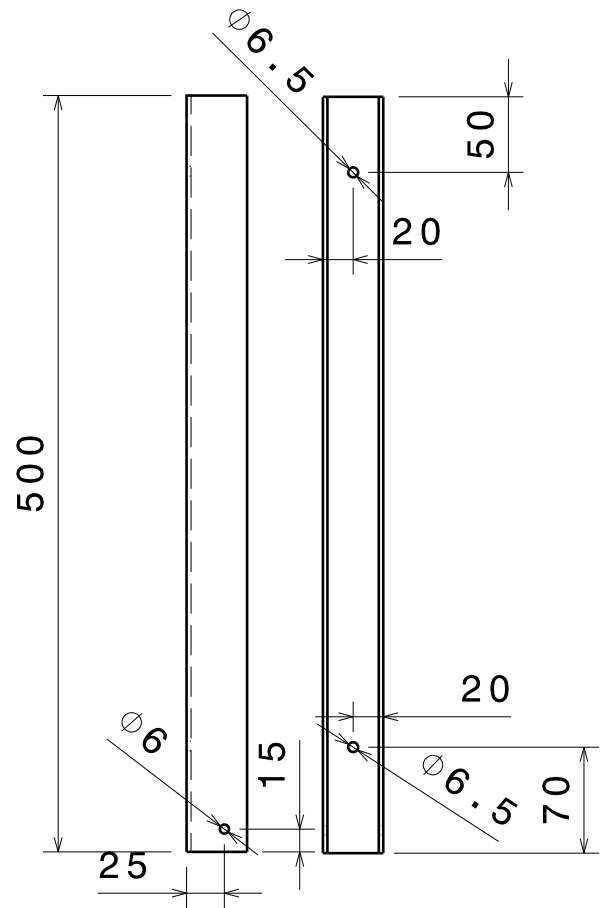

Vorderansicht
Maßstab: 1:5

Oberteil 500x30x30x3

Unterteil 500x40x40

Sanblechhalter Aluminium
Gewicht: 1,2 Kg