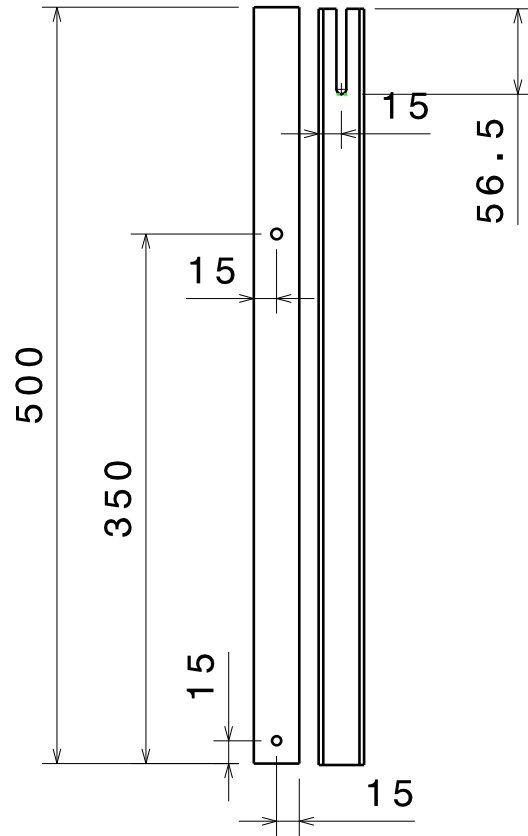

Vorderansicht
Maßstab: 1:5

Oberteil 500x30x30x3

Unterteil 500x40x40

Sanblechhalter Aluminium
Gewicht: 1,2 Kg